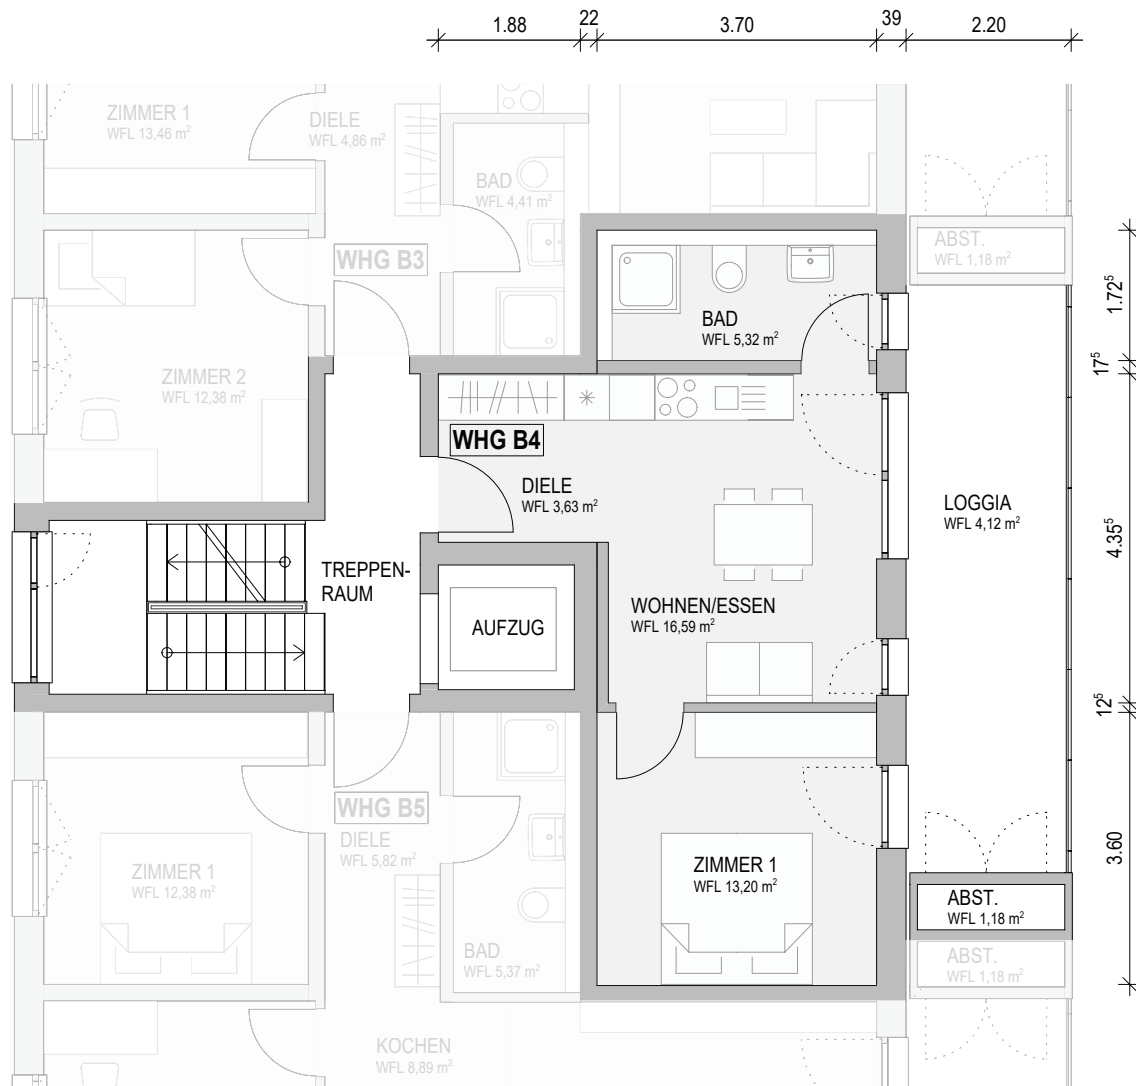

WOHNEN IM HERZEN PLOCHINGENS

Brühlstraße 12, 73207 Plochingen

HAUS B

Wohnung B4

1. Obergeschoss, mitte, M 1:100

Wohnfläche: ca. 44,02 m²

Hinweis: Alle Illustrationen und Grundrisse sind unverbindlich. Sie können nicht enthaltene Möblierungen und Ausstattungsgegenstände zeigen. Irrtümer und Änderungen sind vorbehalten. Die Ausstattung erfolgt gemäß Baubeschreibung.